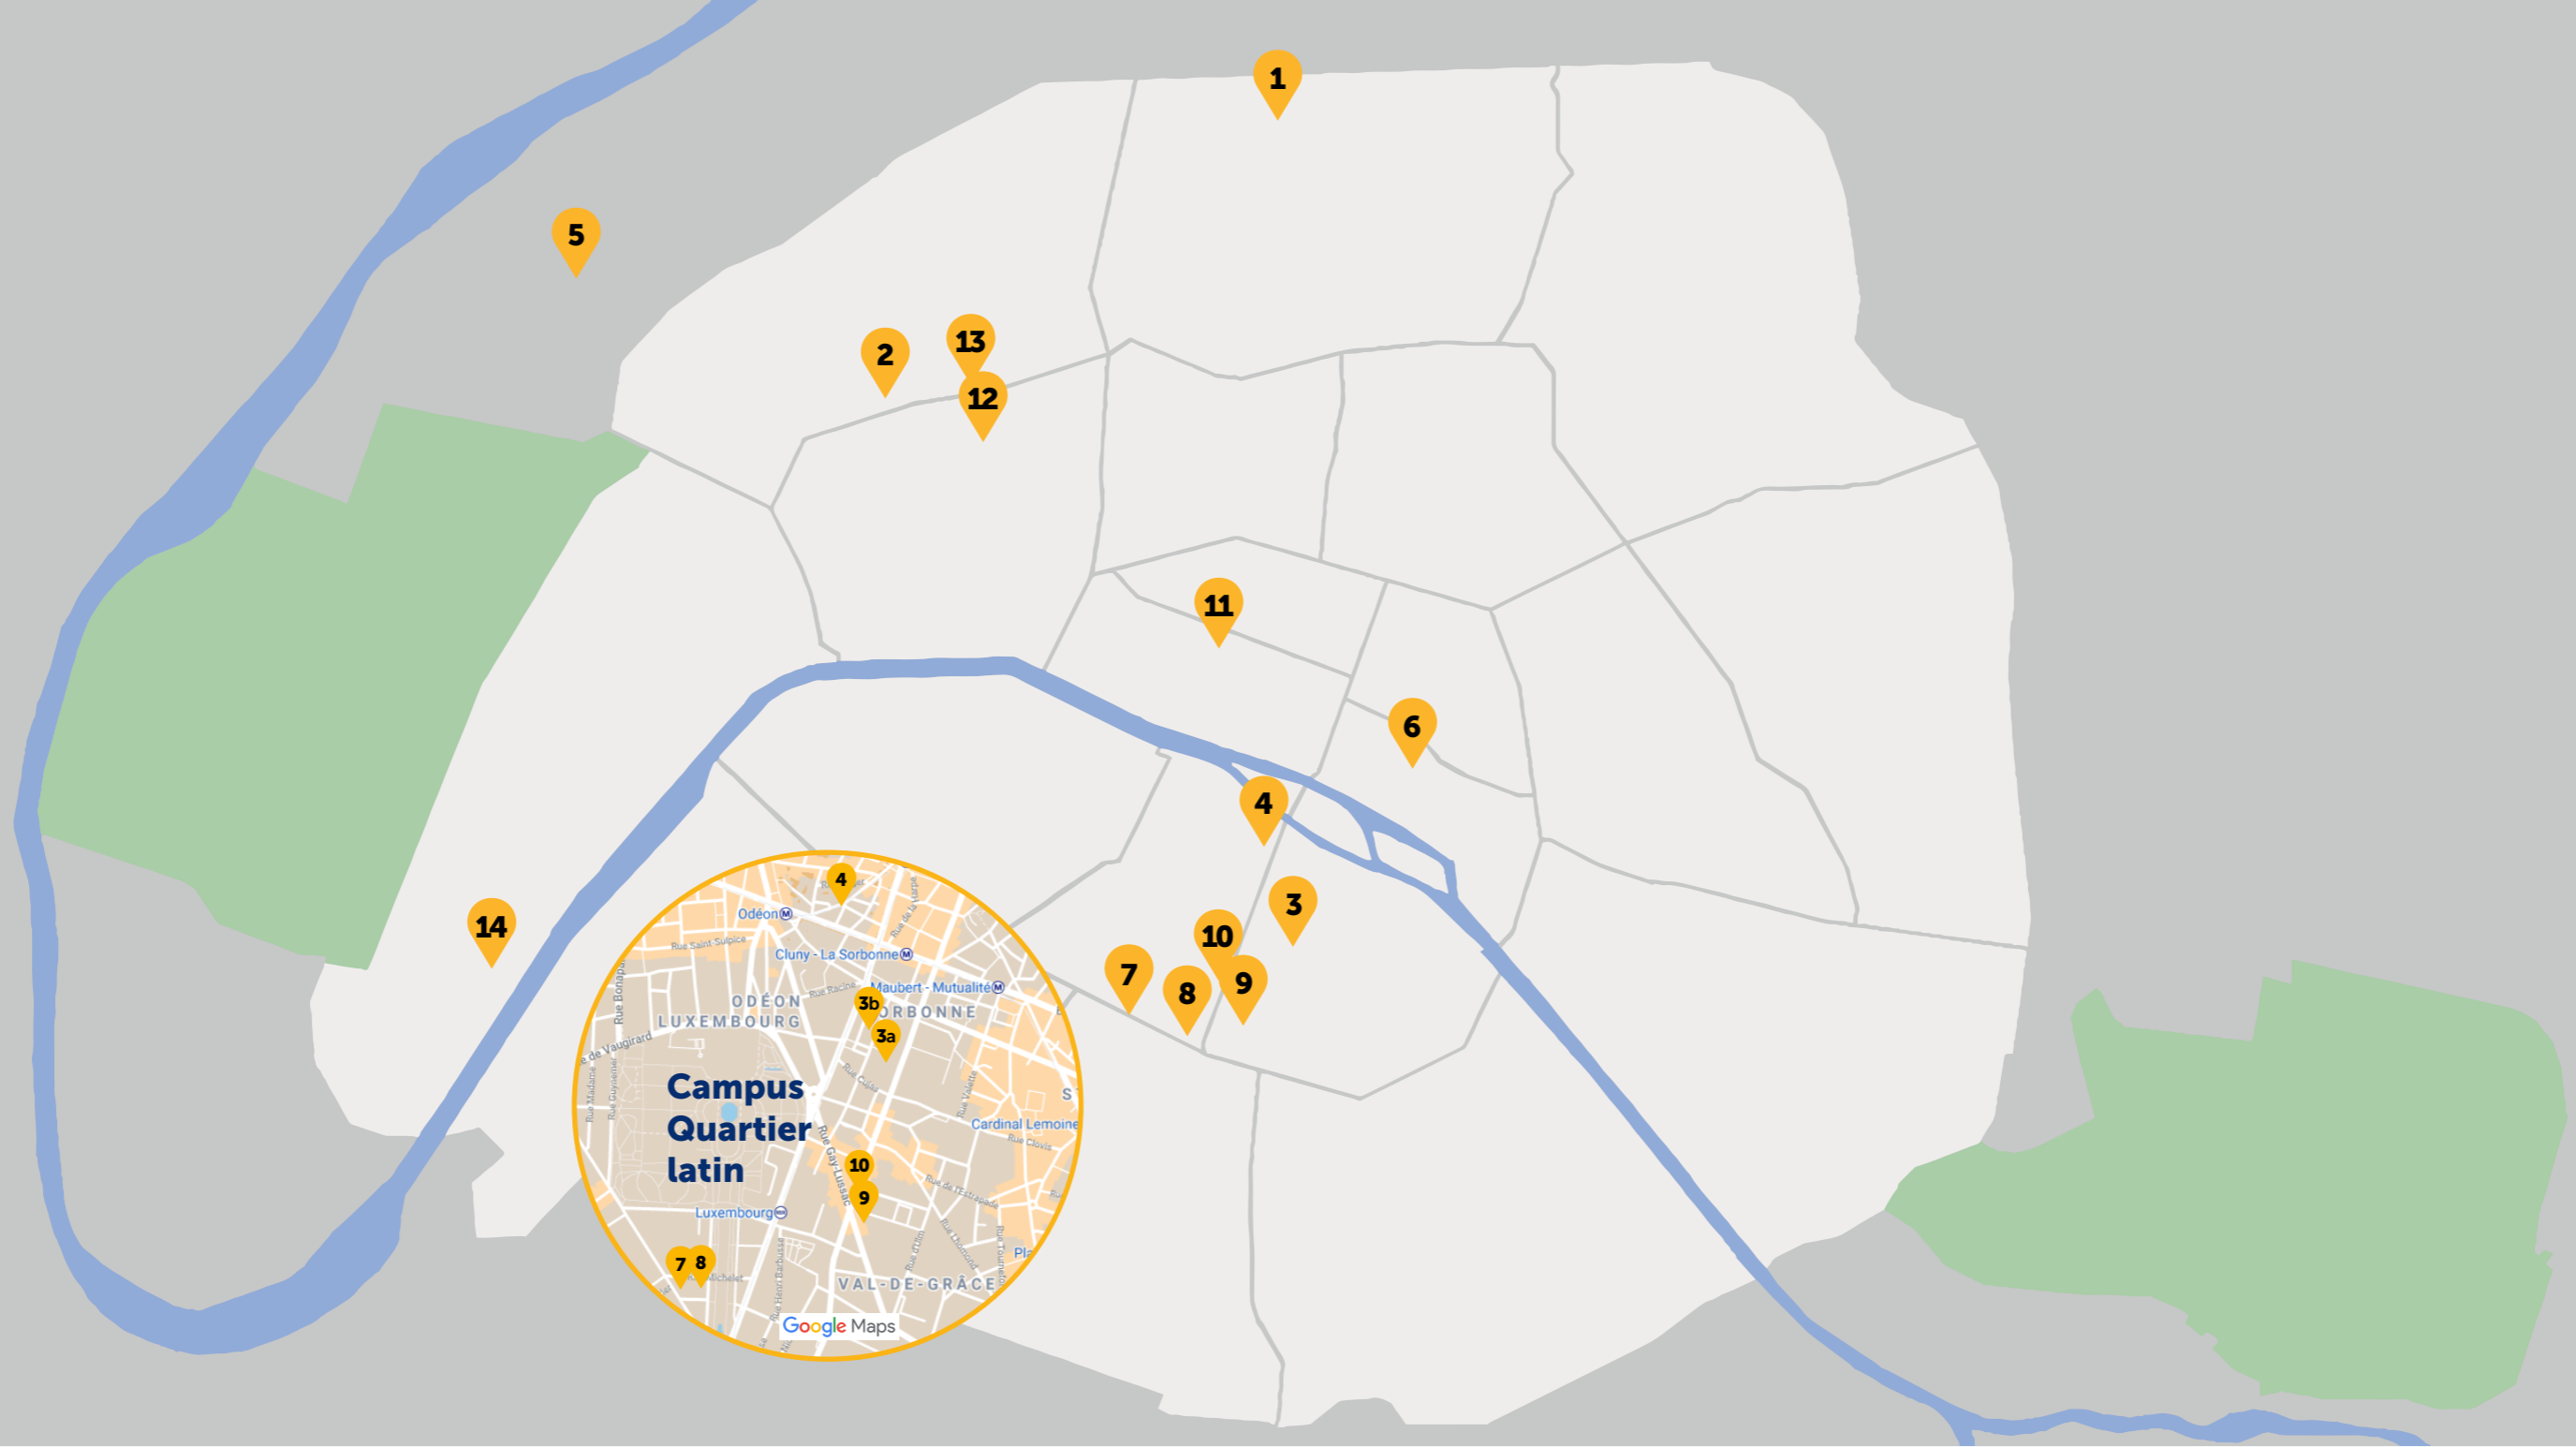

LETTRES
SORBONNE
UNIVERSITÉ

1 Campus Clignancourt

2 rue Francis de Croisset 75018 Paris
 (M) 4 Porte de Clignancourt

2 Campus Malesherbes

108 boulevard Malesherbes 75017 Paris
 (M) 3 Malesherbes

3a Campus Sorbonne

1 rue Victor Cousin 75005 Paris
 (M) 10 Cluny-La Sorbonne
 (RER) (B) (C) Saint-Michel-Notre-Dame
 (RER) (B) Luxembourg

3b Îlot Champollion

18 bis rue de la Sorbonne 75005 Paris
 (M) 10 Cluny-La Sorbonne
 (RER) (B) (C) Saint-Michel-Notre-Dame
 (RER) (B) Luxembourg

3 rue Michelet 75006 Paris
 (RER) (B) Port-Royal, Luxembourg

9 Institut d'études ibériques

31 rue Gay-Lussac 75005 Paris
 (RER) (B) Cluny-La Sorbonne, Luxembourg

10 Institut de géographie

191 rue Saint-Jacques 75005 Paris
 (M) 10 Cluny-La Sorbonne
 (RER) (B) (C) Saint-Michel-Notre-Dame
 (RER) (B) Luxembourg

11 Institut national d'histoire de l'art (INHA)

2 rue Vivienne 75002 Paris
 (M) 3 Bourse, 7 14 Pyramides

12 INSPÉ - Site Batignolles

56 boulevard des Batignolles 75017 Paris
 (M) 2 Rome, (M) 2 13 Place de Clichy